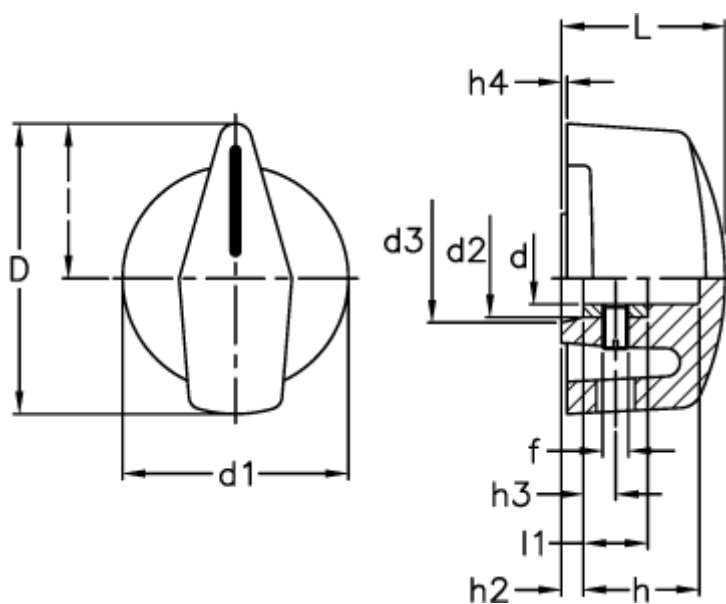

Article number: 2306040302
Description: E+G Indicator knob
MI.204/55-B8

Measures

D	= 55	h3	= 5
d1	= 37	h4	= 0.5
d2	= 15	l	= 30
d3	= 15	L	= 26
d D9	= 8	l1	= 10
f	= M4		
h	= 18		
h2	= 3		